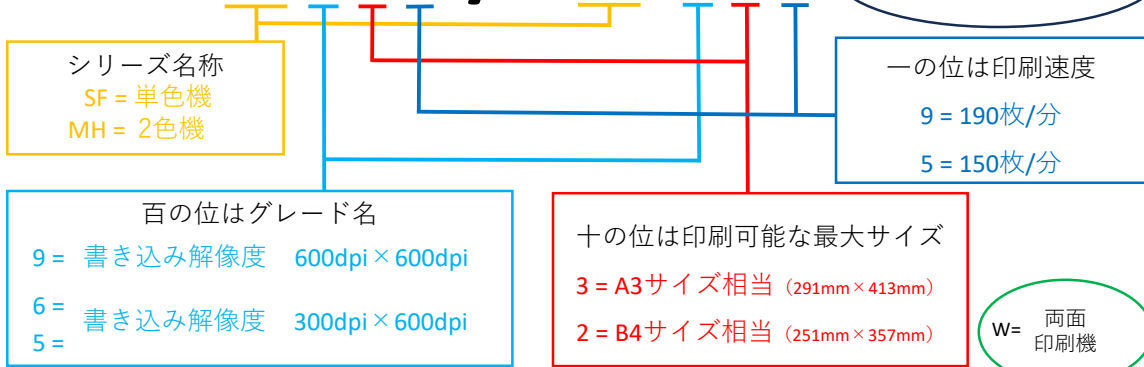

ラインナップ

SF939 SF935 SF635 SF625 SF525 / MH935 MH635 MH625 MH935W

CANONの機械の場合

C 3935F / 4545F-RG